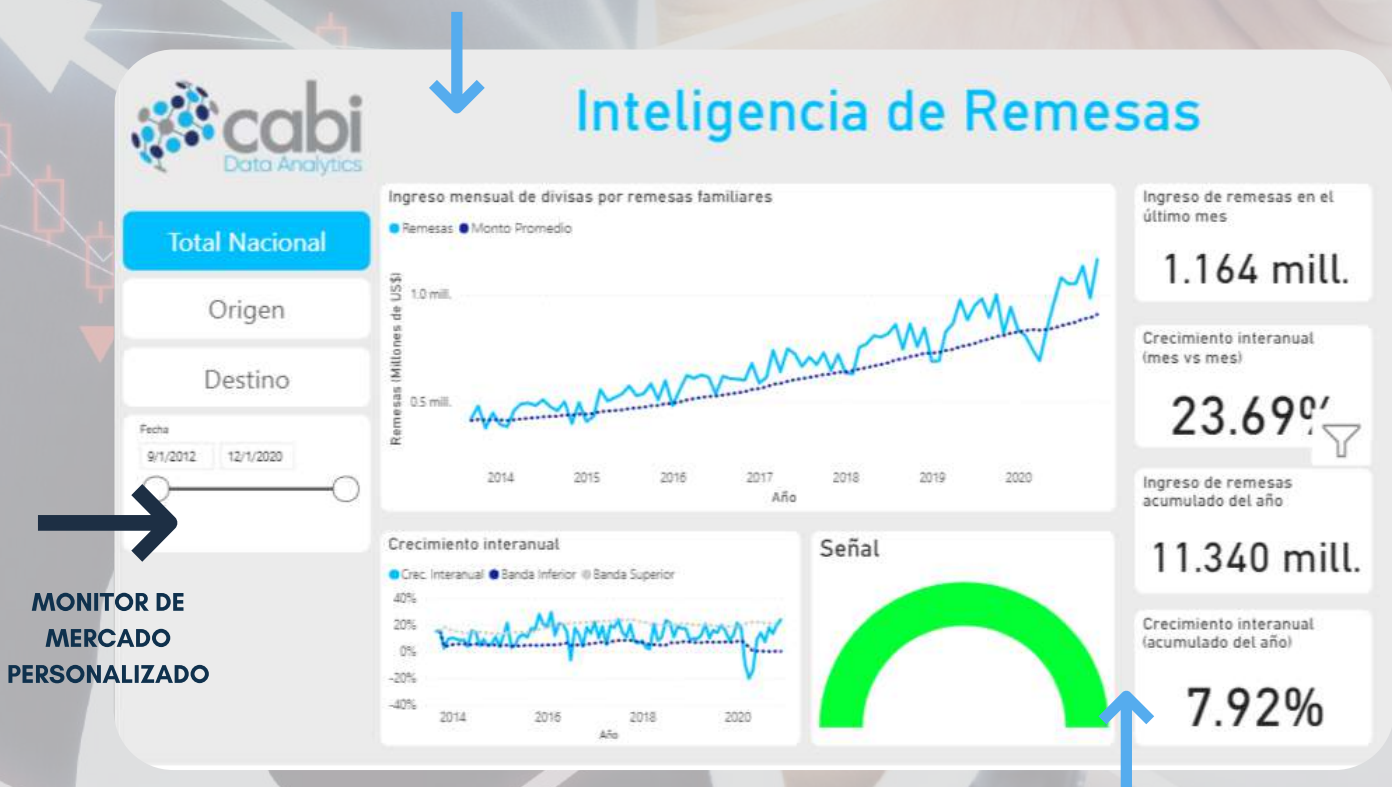

REMESAS

Nuestro reporte de Inteligencia de Remesas, es un reporte interactivo mediante la plataforma de Power Bi, el cual brinda información de donde provienen las remesas, cantidad de familias beneficiadas, montos, origen y destino de ellas.

INFORMACIÓN DEL MÓDULO

- Ingreso mensual de divisas por remesas familiares,
- Crecimiento interanual de remesas,
- Ingreso de remesas en el último mes
- Ingreso de remesas acumuladas del año
- Crecimiento interanual de las mismas mes a mes
- Origen y destino de las remesas

INGRESOS TOTALES

MONITOR DE
MERCADO
PERSONALIZADO

ANÁLISIS
ESTRATÉGICOS

Países disponibles para la suscripción